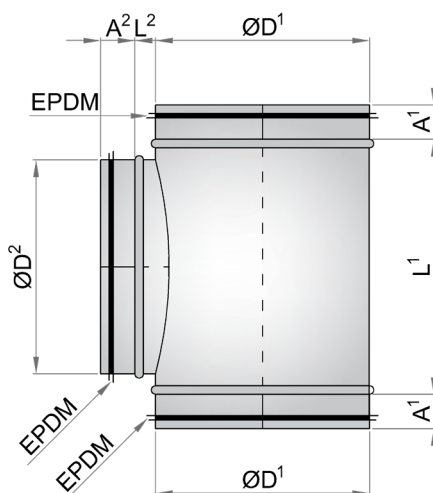

Afmetingen