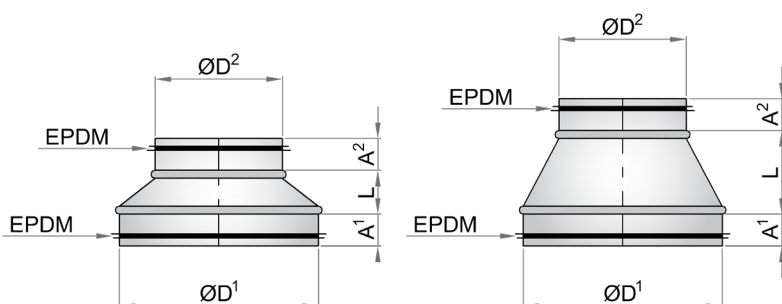

Afmetingen

Geperst

Gesegmenteerd