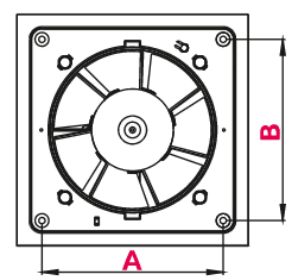

TRAX

Badkamer/toilet/keuken ventilator

Kenmerken

- Vlak voorpaneel
- Kleur: wit
- Materiaal: ABS-kunststof
- Kogellagers
- Beschermingsgraad IPX4
- Maximale bedrijfstemperatuur 40°C
- Wand- en plafondmontage
- Met timer en vochtsensor
- Terugslagklep (ZZ) gebruiksmogelijkheid

Awenta
SINCE 1989

WTB100H, WTB125H (TRAX)

Ø100

Ø125

	Ø	A	B	X	Y	W	Z
Ø100	100	109	109	157	157	95	77
Ø125	125	137	137	177	177	108	77