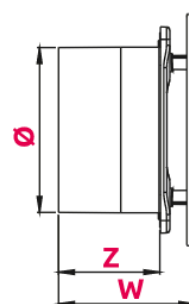

TRAX

Badkamer/toilet/keuken ventilator

Kenmerken

- Vlak voorpaneel
- Kleur: wit
- Materiaal: ABS-kunststof
- Kogellagers
- Beschermingsgraad IPX4
- Maximale bedrijfstemperatuur 40°C
- Wand- en plafondmontage
- Met timer en vochtsensor
- Terugslagklep (ZZ) gebruiksmogelijkheid

Awenta
SINCE 1989

WTB100H, WTB125H (TRAX)

Ø100

Ø125

	Ø	A	B	X	Y	W	Z
Ø100	100	109	109	157	157	95	77
Ø125	125	137	137	177	177	108	77