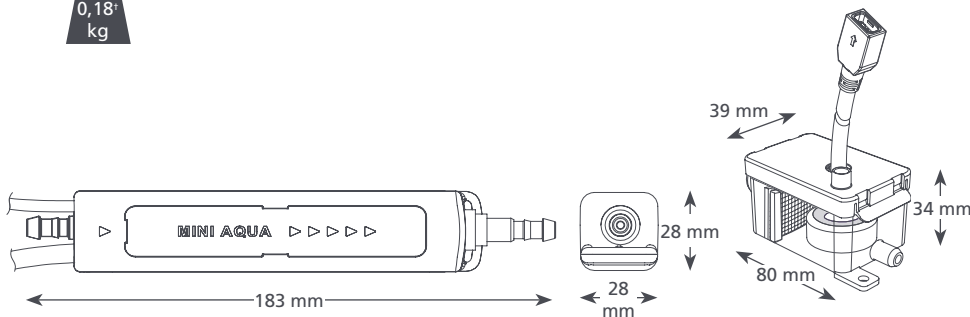

Max. debiet 12 l/h

Max. net. opv.hoogte 10 m (debiet 6 l/h)

19 dB(A) @ 1 m

HOOFDKENMERKEN

- De stilste in zijn klasse
- Akoestische demper
- Plug and play
- Hevelbeveiliging

TOEPASSINGEN

- Tot 16 kW / 54.000 Btu/h
 - Units met kanaalaansluitingen, staande en frame-units; Hoge wandgemonteerde minisplitsystemen
- ✓ **Perfect voor...** Klein en stil: je merkt niet dat hij er is!

0,18[†]
kg

SILENT+ MINI AQUA @ 230 VAC 50Hz

Max. debiet	12 l/h bij 0 m opv.hoogte
Max. netto opvoerhoogte	10 m
Max. aanzuighoogte	2 m
dB(A) @ 1 m	19
Voeding	230 VAC, 0.1A, 16W, 50/60Hz
Classificatie	Niet-continu
Veiligheidsklasse	II toestel <input type="checkbox"/>
Max. vermogen unit	16 kW / 54,000 Btu/h
Max. watertemp.	40°C / 104°F
Afvoerslang	6 mm binnendiam.
IP bescherming	IP24
Veiligheidsschakelaar	3,0 A normaal gesloten
Thermische beveiliging	✓
Geheel ingegoten	✓
Zelfaanzuigend	✓

DE DOOS BEVAT

Silent+ Mini Aqua pomp • Reservoir (incl. filter, vlotter, deksel) • 1,5 m voedingskabel Plug and play • Akoestische demper en 1 m aqua afvoerslang met connector • trillingsdempende steun • 150 mm vinylslang ontluchting 6 mm binnendiam. • Hevelbeveiliging • 1,5 m zuigslang ontluchting 6 mm binnendiam. • 220 mm blauwe inlaatslang 14 mm binnendiam. • Aansluitset afvoer • Montageset • Montagehandleiding