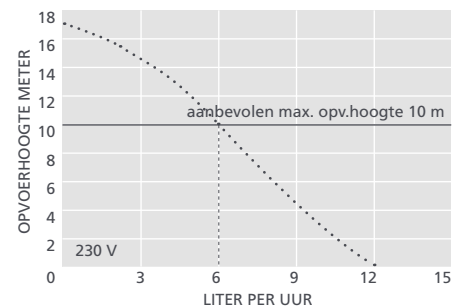

Max. debiet 12 l/h

Max. net. opv.hoogte 10 m (debiet 6 l/h)

19 dB(A) @ 1 m

HOOFDKENMERKEN

- De stilste in zijn klasse
- Akoestische demper
- Plug and play
- Hevelbeveiliging

TOEPASSINGEN

- Tot 16 kW / 54.000 Btu/h
 - Units met kanaalaansluitingen, staande en frame-units; Hoge wandgemonteerde minisplitsystemen
- ✓ **Perfect voor...** Klein en stil: je merkt niet dat hij er is!

0,18[†]
kg

SILENT+ MINI AQUA @ 230 VAC 50Hz

Max. debiet	12 l/h bij 0 m opv.hoogte
Max. netto opvoerhoogte	10 m
Max. aanzuighoogte	2 m
dB(A) @ 1 m	19
Voeding	230 VAC, 0.1A, 16W, 50/60Hz
Classificatie	Niet-continu
Veiligheidsklasse	II toestel <input type="checkbox"/>
Max. vermogen unit	16 kW / 54,000 Btu/h
Max. watertemp.	40°C / 104°F
Afvoerslang	6 mm binnendiam.
IP bescherming	IP24
Veiligheidsschakelaar	3,0 A normaal gesloten
Thermische beveiliging	✓
Geheel ingegoten	✓
Zelfaanzuigend	✓