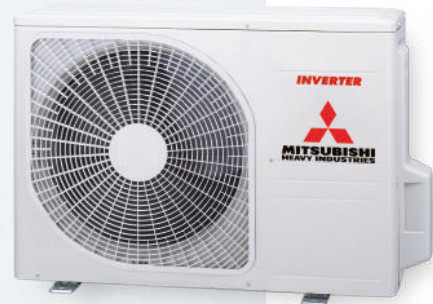

De satellietmodellen worden volledig uit het zicht geplaatst in een verlaagd plafond of een koof. De koude of warme lucht wordt ingeblazen met behulp van roosters.

SRR SERIES

DE PERFECTE KEUZE VOOR
RUITES MET EEN BEPERKTE
PLAFONDRIJMTE

De SRR-satellietunits staan bekend om hun slanke, onopvallende ontwerp. Met een hoogte van slechts 200 mm, maakt dit de perfecte keuze voor ruimtes met een beperkte plafondruimte.

SRR25ZS-W, SRR35ZS-W, SRR50ZS-W*, SRR60ZS-W*

*J SRR50ZS-W, SRR60ZS-W kunnen alleen in combinatie met SCM Multi-split systeem

Infraroodbediening

SRC25ZS-W2, SRC35ZS-W2
RAL7044

EIGENSCHAPPEN:

- ✓ Hoog seizoensrendement
- ✓ Automatische energiebesparende regeling
- ✓ Optimaal comfort met minimale werking
- ✓ Laag geluidsniveau
- ✓ Wordt buiten het zicht geplaatst
- ✓ Op afstand met smartphone te bedienen, dankzij optionele WiFi-module

Specificaties SRR Satellietmodel

SRR/SRC		25ZS-W	35ZS-W
PRESTATIES KOELEN			
Capaciteit	kW	2,5(0,9-3,2)	3,5(0,9-4,3)
Opgenomen vermogen	kW	0,62	0,93
S.E.E.R.		6,6	6,8
Energielabel		A++	A++
Werkbereik	°C	-15 tot +46	-15 tot +46
PRESTATIES VERWARMEN			
Capaciteit	kW	2,9(0,9-4,4)	4,25(0,9-4,6)
Capaciteit (-10°C)	kW	2,5	3,5
Opgenomen vermogen	kW	0,65	1,01
S.C.O.P.		4,1	4,6
Energielabel		A+	A+
Werkbereik	°C	-20 tot +24	-20 tot +24
GEGEVENS BINNENDEEL		SRR25ZS-W	SRR35ZS-W
Luchthoeveelheid laag/hoog	m ³ /h	420/600	420/600
Geluidsdruk u-laag/hoog*	dB(A)	25/38	25/38
Afmetingen (HxBxD)	mm	200x750x500	200x750x500
Gewicht	kg	20,5	20,5
Condensaansluiting	mm	25	25
GEGEVENS BUITENDEEL		SRC25ZS-W2	SRC35ZS-W2
Luchthoeveelheid	m ³ /h	1644	1890
Geluidsdruk (silent mode)*	dB(A)	47(41)	50(45)
Afmetingen (HxBxD)	mm	540x842x290	540x842x290
Gewicht	kg	31,0	34,5
Voeding	V/pH/Hz	220-240/1/50-60	220-240/1/50-60
Koudemiddel		R32	R32