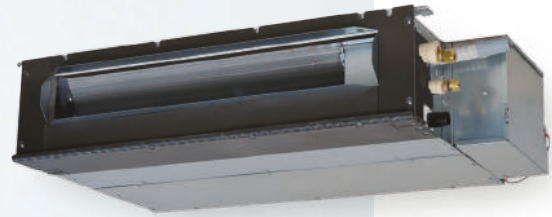

De satellietmodellen worden volledig uit het zicht geplaatst in een verlaagd plafond of een koof. De koude of warme lucht wordt ingeblazen met behulp van roosters.

SRR SERIES

DE PERFECTE KEUZE VOOR
RUITES MET EEN BEPERKTE
PLAFONDRIJMTE

De SRR-satellietunits staan bekend om hun slanke, onopvallende ontwerp. Met een hoogte van slechts 200 mm, maakt dit de perfecte keuze voor ruimtes met een beperkte plafondruimte.

SRR25ZS-W, SRR35ZS-W, SRR50ZS-W*, SRR60ZS-W*

*J SRR50ZS-W, SRR60ZS-W kunnen alleen in combinatie met SCM Multi-split systeem

Infraroodbediening

SRC25ZS-W2, SRC35ZS-W2
RAL7044

EIGENSCHAPPEN:

- ✓ Hoog seizoensrendement
- ✓ Automatische energiebesparende regeling
- ✓ Optimaal comfort met minimale werking
- ✓ Laag geluidsniveau
- ✓ Wordt buiten het zicht geplaatst
- ✓ Op afstand met smartphone te bedienen, dankzij optionele WiFi-module

Specificaties SRR Satellietmodel

SRR/SRC		25ZS-W	35ZS-W
PRESTATIES KOELEN			
Capaciteit	kW	2,5(0,9-3,2)	3,5(0,9-4,3)
Opgenomen vermogen	kW	0,62	0,93
S.E.E.R.		6,6	6,8
Energielabel		A++	A++
Werkbereik	°C	-15 tot +46	-15 tot +46
PRESTATIES VERWARMEN			
Capaciteit	kW	2,9(0,9-4,4)	4,25(0,9-4,6)
Capaciteit (-10°C)	kW	2,5	3,5
Opgenomen vermogen	kW	0,65	1,01
S.C.O.P.		4,1	4,6
Energielabel		A+	A+
Werkbereik	°C	-20 tot +24	-20 tot +24
GEGEVENS BINNENDEEL		SRR25ZS-W	SRR35ZS-W
Luchthoeveelheid laag/hoog	m ³ /h	420/600	420/600
Geluidsdruk u-laag/hoog*	dB(A)	25/38	25/38
Afmetingen (HxBxD)	mm	200x750x500	200x750x500
Gewicht	kg	20,5	20,5
Condensaansluiting	mm	25	25
GEGEVENS BUITENDEEL		SRC25ZS-W2	SRC35ZS-W2
Luchthoeveelheid	m ³ /h	1644	1890
Geluidsdruk (silent mode)*	dB(A)	47(41)	50(45)
Afmetingen (HxBxD)	mm	540x842x290	540x842x290
Gewicht	kg	31,0	34,5
Voeding	V/pH/Hz	220-240/1/50-60	220-240/1/50-60
Koudemiddel		R32	R32