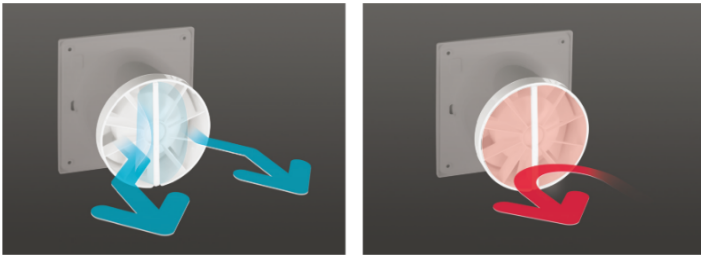

# ZZ

Terugslagklep voor AWENTA badkamerventilatoren

## Kenmerken

- Terugslagklep om terugslag te voorkomen door (weers)omstandigheden
- Maakt luchtstroom in één richting mogelijk (naar buiten)
- Ook geschikt wanneer meerdere kamers een gemeenschappelijk ventilatiekanaal hebben
- Geschikt voor AWENTA klassieke ventilatoren, paneelventilatoren en SYSTEM+ ventilatoren.

**Awenta**  
SINCE 1989

Non-return valves by AWENTA ensure that the air flows in one direction only.

ZZ100, ZZ120, ZZ125, ZZ150

INDEX	Ø1	Ø2	Z1	Z2
ZZ100	100	96	17	11
ZZ120	120	115	20	15.5
ZZ125	125	121	21.5	16
ZZ150	150	145	20	15