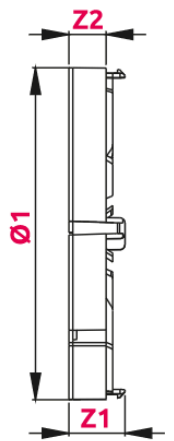

## Kenmerken

- Terugslagklep om terugslag te voorkomen door (weers)omstandigheden
- Maakt luchtstroom in één richting mogelijk (naar buiten)
- Ook geschikt wanneer meerdere kamers een gemeenschappelijk ventilatiekanaal hebben
- Geschikt voor AWENTA klassieke ventilatoren, paneelventilatoren en SYSTEM+ ventilatoren.

**Awenta**  
SINCE 1989

Non-return valves by AWENTA ensure that the air flows in one direction only.

ZZ100, ZZ120, ZZ125, ZZ150

INDEX	Ø1	Ø2	Z1	Z2
ZZ100	100	96	17	11
ZZ120	120	115	20	15.5
ZZ125	125	121	21.5	16
ZZ150	150	145	20	15