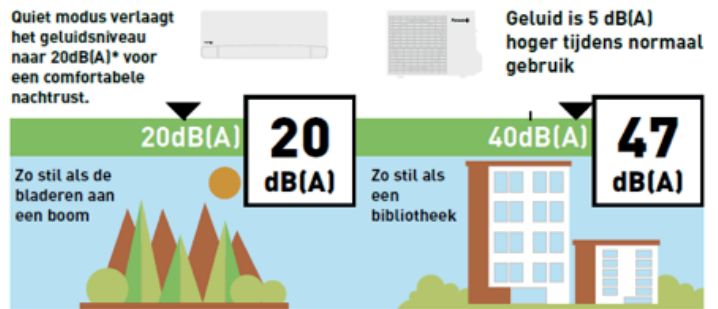

De oplossing voor woningen met beperkte ruimte.

Het nieuwe TZ-model met R32 koudemiddel is krachtig en efficiënt.

Zeer stil met maximaal 20 dB(A)

Panasonic is erin geslaagd een van de stilste airconditioners ter wereld te produceren. De stille binnenunit werkt met een laagtoerig draaiende ventilator. Met de Quiet Mode op de afstandsbediening kan het geluidsniveau worden teruggebracht tot slechts 20 dB(A); fluisterstil!

* KIT-TZ20-WKE-1, KIT-TZ25-WKE-1 en KIT-TZ35-WKE-1: In de Quiet Mode tijdens koelen bij lage ventilatorsnelheid.

Comfort Cloud App; Controle met de handige bediening

Ervaar het gemak van de afstandsbediening vanaf uw mobiele apparaat. Eenvoudige bediening en toegang tot alle features vanaf elke locatie op elk moment.

Slimme controle – Altijd controle over het koelcomfort vanaf elke locatie op elk moment

- **Verbind en bedien:** tot wel 20 binneneenheden voor 10 verschillende locaties. Bundel alle bedieningen in één handige app.
- **Beheer meerdere binneneenheden tegelijkertijd:** Zet alle units op hetzelfde moment aan of stel verschillende groepen in. Daarnaast kunt u wekelijkse tijdschema's instellen, aangepast aan uw dagelijkse routine.

Slim comfort – Eenvoudig het comfort en de luchtkwaliteit beheren

- **Pas de temperatuur aan:** stel de temperatuur in terwijl de binnen- en buitentemperatuur realtime wordt gemonitord.
- **Altijd de juiste temperatuur:** bedien de temperatuur vanaf elke locatie. Zo kunt u bijvoorbeeld vanaf uw werk alvast de airconditioning aanzetten voor een koele woning.

Slimme efficiëntie – Meer comfort met een lager energieverbruik

- **Inzicht in energieverbruik¹⁾:** monitoren van het energieverbruik voor verschillende temperatuurinstellingen.
- **Historisch energieverbruik (dag/week/maand/jaar):** vergelijk het historisch energieverbruik van de airconditioning om slim te besparen.

Slimme ondersteuning – Word gewaarschuwd bij storingen

- **Storingscode notificatie en analyse²⁾:** Bekijk de storingscodes in de app. Dit helpt technici om de storing snel op te lossen zodat u zich geen zorgen hoeft te maken.
- **Stel de gebruikers in:** registreer meerdere gebruikers en bepaal wie toegang heeft tot de app.

1) Geschat energieverbruik, de juistheid van de data hangt af van de stroomvoeding.
2) Neem altijd contact op met getrainde technici voor service en onderhoud.