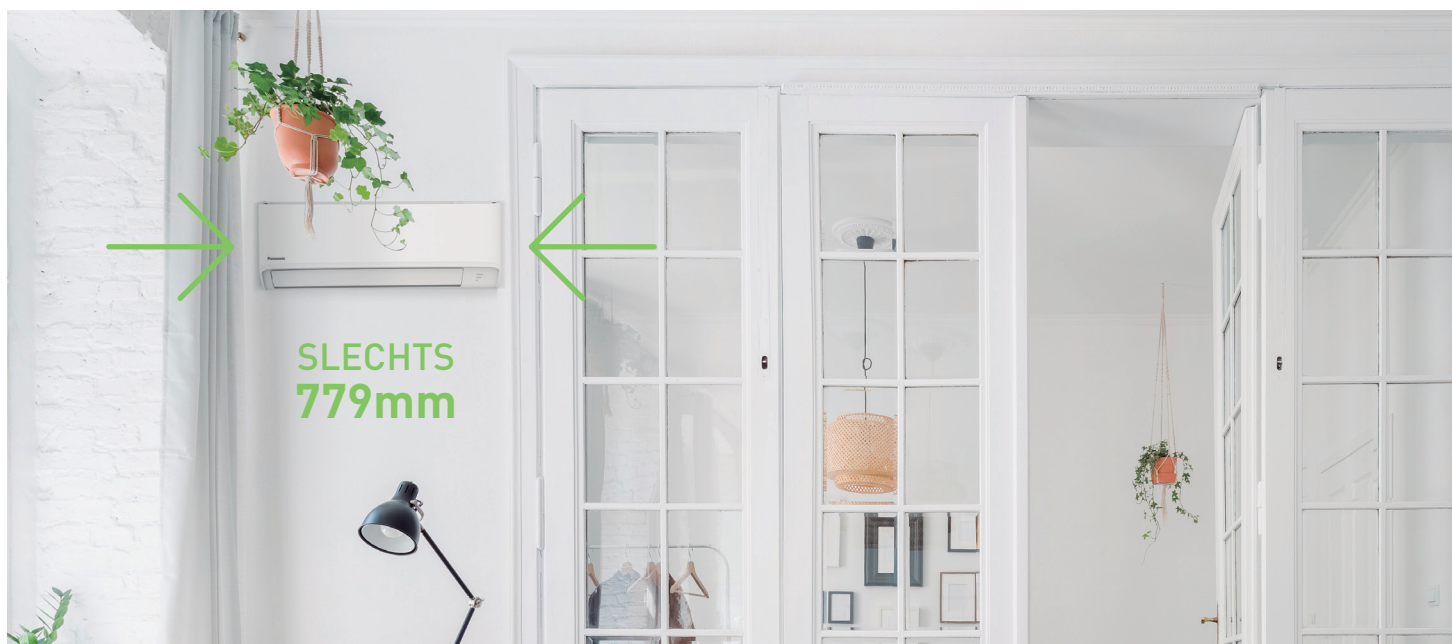

Nieuwe TZ, slim comfort in een compacte unit

- Compact en elegant design en slechts 779 mm breed
- Ingebouwde WLAN en te combineren met Voice Assistant
- Moderne afstandsbediening
- Schonere lucht door het PM2,5 filter
- Super stil! Slechts 20dB(A)
- Meer comfort met Aerowings
- Energiezuinig

Nieuw Wandmodel TZ super-compact

1 Nieuw super-compact design

De TZ-modellen hebben nieuwe afmetingen. Deze zijn slechts 779 mm breed, waardoor deze perfect boven een deur te plaatsen zijn.

2 Ingebouwde WLAN en te combineren met Voice Assistant