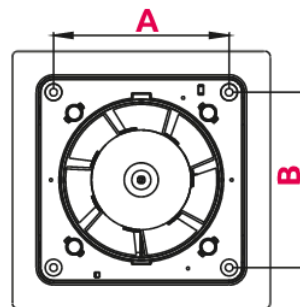

ESCUDO

Badkamer/toilet/keuken ventilator

Kenmerken

- Materiaal: ABS-kunststof
- Kogellagers
- Beschermingsgraad IPX4
- Maximale bedrijfstemperatuur 40°C
- Plafondmontage mogelijk
- Met timer en vochtsensor
- Terugslagklep (ZZ) gebruiksmogelijkheid

Auenta
SINCE 1989

WEB100H, WEB125H

Humidity sensor + timer

	Ø	A	B	X	Y	W	Z
Ø100	100	109	109	160	160	105	77
Ø125	125	137	137	188	208	113	77