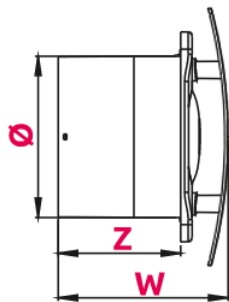

Auenta
SINCE 1989

WEB100H, WEB125H

Humidity sensor + timer

	Ø	A	B	X	Y	W	Z
Ø100	100	109	109	160	160	105	77
Ø125	125	137	137	188	208	113	77