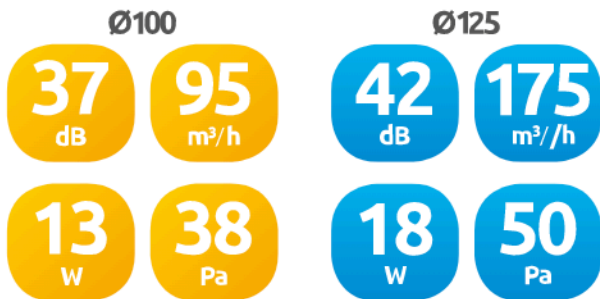

ESCUDO

Badkamer/toilet/keuken ventilator

Kenmerken

- Materiaal: ABS-kunststof
- Kogellagers
- Beschermingsgraad IPX4
- Maximale bedrijfstemperatuur 40°C
- Plafondmontage mogelijk
- Met timer en vochtsensor
- Terugslagklep (ZZ) gebruiksmogelijkheid

Auenta
SINCE 1989

WEB100H, WEB125H

Humidity sensor + timer

	Ø	A	B	X	Y	W	Z
Ø100	100	109	109	160	160	105	77
Ø125	125	137	137	188	208	113	77