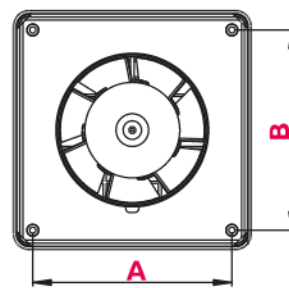

## Kenmerken

- Kleur: wit
- Materiaal: ABS-kunststof
- Kogellagers
- Beschermingsgraad IPX4
- Maximale bedrijfstemperatuur 40°C
- Optioneel: timer-functie
- Terugslagklep (ZZ) gebruiksmogelijkheid

**Awenta**  
SINCE 1989

WB100, WB100T (BASIC)

	Ø	A	B	X	Y	W	Z
Ø100	100	130	130	154	154	98	77