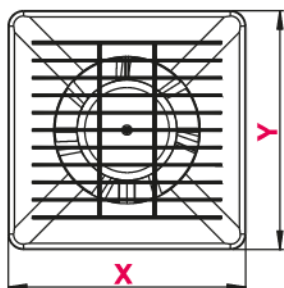

## Kenmerken

- Kleur: wit
- Materiaal: ABS-kunststof
- Kogellagers
- Beschermingsgraad IPX4
- Maximale bedrijfstemperatuur 40°C
- Optioneel: timer-functie
- Terugslagklep (ZZ) gebruiksmogelijkheid

**Awenta**  
SINCE 1989

WB100, WB100T (BASIC)

	Ø	A	B	X	Y	W	Z
Ø100	100	130	130	154	154	98	77