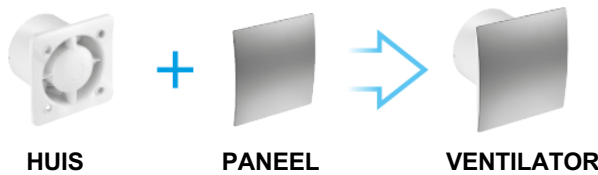

SYSTEM+ *Silent*

Badkamer/toilet/keuken ventilator

Silent

Kenmerken

- Super stille werking
- Gebogen (curved) paneel
- Kleur: wit
- Materiaal: ABS-kunststof
- Kogellagers
- Beschermingsgraad IPX4
- Maximale bedrijfstemperatuur 40°C
- Wand- en plafondmontage
- Met timer en vochtsensor
- Te combineren met terugslagklep

Awenta
SINCE 1989

	Ø100	Ø125
Model paneel	PEB100 (ESCUDO)	PEB125 (ESCUDO)
Model huis	KWS100H (SYSTEM+ Silent)	KWS125H (SYSTEM+ Silent)
Diameter (mm)	100	125
Max. luchtcapaciteit (m3/h)	75	145
Geluidsdruk niveau dB(A)	26	32
Energieverbruik (W)	5	9
Gewicht (kg)	0.6	0.7