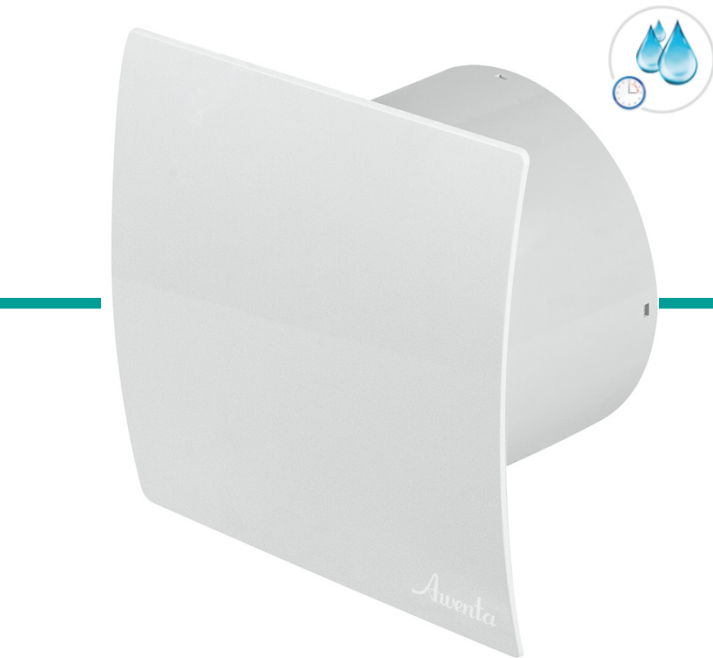

SYSTEM+ *Silent*

Badkamer/toilet/keuken ventilator

Silent

Kenmerken

- Super stille werking
- Gebogen (curved) paneel
- Kleur: wit
- Materiaal: ABS-kunststof
- Kogellagers
- Beschermingsgraad IPX4
- Maximale bedrijfstemperatuur 40°C
- Wand- en plafondmontage
- Met timer en vochtsensor
- Te combineren met terugslagklep

Awenta
SINCE 1989

	Ø100	Ø125
Model paneel	PEB100 (ESCUDO)	PEB125 (ESCUDO)
Model huis	KWS100H (SYSTEM+ Silent)	KWS125H (SYSTEM+ Silent)
Diameter (mm)	100	125
Max. luchtcapaciteit (m3/h)	75	145
Geluidsdruk niveau dB(A)	26	32
Energieverbruik (W)	5	9
Gewicht (kg)	0.6	0.7