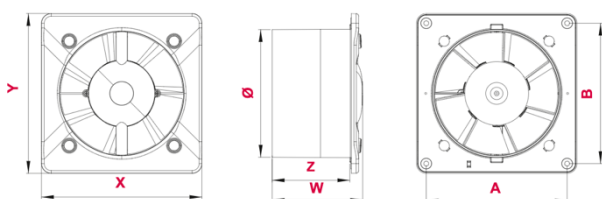

Awenta
SINCE 1989

	Ø100	Ø125
Model paneel	PTG100 (TRAX)	PTG125 (TRAX)
Model huis	KWS100H (SYSTEM+ Silent)	KWS125H (SYSTEM+ Silent)
Diameter (mm)	100	125
Max. luchtcapaciteit (m3/h)	75	145
Geluidsdruk niveau dB(A)	26	32
Energieverbruik (W)	5	9
Gewicht (kg)	0.6	0.7

Afmetingen

	X	Y	Z
Ø100	162	162	32
Ø125	178	178	32

	Ø	A	B	X	Y	W	Z
Ø100	100	109	109	128	128	88	77
Ø125	125	137	137	156	156	88	77