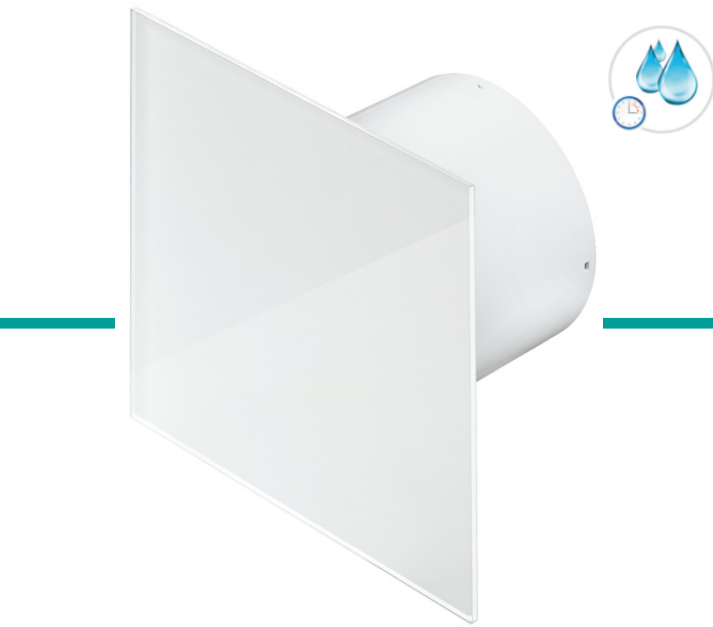

SYSTEM+ *Silent*

Badkamer/toilet/keuken ventilator

Silent

Kenmerken

- Stille werking
- Vlak voorpaneel
- Kleur: wit
- Materiaal: ABS-kunststof, glas paneel
- Kogellagers
- Beschermingsgraad IPX4
- Maximale bedrijfstemperatuur 40°C
- Wand- en plafondmontage
- Met timer en vochtsensor
- Te combineren met terugslagklep

Awenta
SINCE 1989

	Ø100	Ø125
Model paneel	PTG100 (TRAX)	PTG125 (TRAX)
Model huis	KWS100H (SYSTEM+ Silent)	KWS125H (SYSTEM+ Silent)
Diameter (mm)	100	125
Max. luchtcapaciteit (m3/h)	75	145
Geluidsdruk niveau dB(A)	26	32
Energieverbruik (W)	5	9
Gewicht (kg)	0.6	0.7