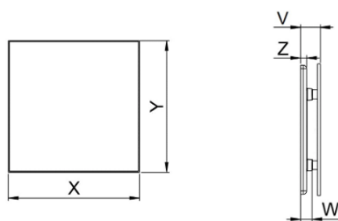

Awenta
SINCE 1989

	Ø100	Ø125
Model paneel	PTG100 (TRAX)	PTG125 (TRAX)
Model huis	KWS100H (SYSTEM+ Silent)	KWS125H (SYSTEM+ Silent)
Diameter (mm)	100	125
Max. luchtcapaciteit (m3/h)	75	145
Geluidsdruk niveau dB(A)	26	32
Energieverbruik (W)	5	9
Gewicht (kg)	0.6	0.7

Afmetingen

	X	Y	Z
Ø100	162	162	32
Ø125	178	178	32

	Ø	A	B	X	Y	W	Z
Ø100	100	109	109	128	128	88	77
Ø125	125	137	137	156	156	88	77