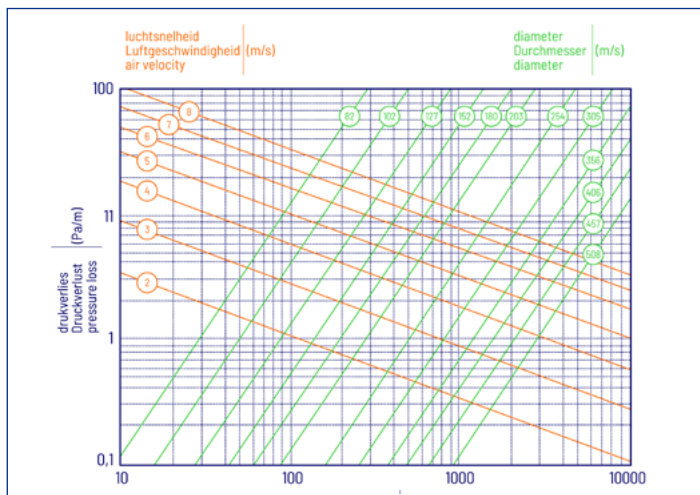

Dempingswaarden

Sonodec 25

model	L	dempingswaarden						
		125	250	500	1k	2k	4k	Hz
80	1000	16	26	33	38	28	17	dB
	2000	21	37	48	53	46	29	dB
	3000	29	45	49	54	57	38	dB
100	1000	9	19	32	37	31	21	dB
	2000	19	33	52	53	49	36	dB
	3000	25	39	50	52	54	40	dB
125	1000	12	20	21	25	29	17	dB
	2000	17	31	44	45	46	26	dB
	3000	23	46	44	47	51	34	dB
160	1000	17	22	22	27	19	14	dB
	2000	31	39	34	38	31	20	dB
	3000	29	43	41	46	39	27	dB
200	1000	7	15	17	20	16	13	dB
	2000	20	34	32	35	30	22	dB
	3000	18	40	38	41	39	30	dB
250	1000	16	16	16	16	13	10	dB
	2000	26	31	28	33	25	18	dB
	3000	32	36	32	37	34	27	dB
315	1000	11	12	12	14	11	7	dB
	2000	28	25	22	27	22	15	dB
	3000	27	32	28	34	28	19	dB
450	1000	12	10	8	8	6	8	dB
	2000	20	17	15	16	13	12	dB
	3000	25	22	21	25	19	16	dB
500	1000	8	8	8	9	6	7	dB
	2000	20	17	16	17	11	11	dB
	3000	24	22	20	25	15	14	dB

Vetgedrukte doorsnedes zijn Eurovent/Luka norm.