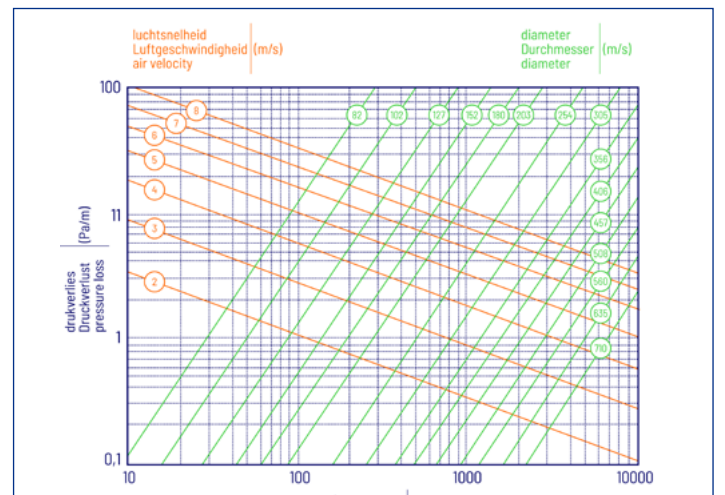

Sonodec 250

model	L	dempingswaarden						
		125	250	500	1k	2k	4k	Hz
80	1000	16	25	34	38	30	20	dB
	2000	22	37	48	54	46	30	dB
	3000	30	43	41	43	55	43	dB
100	1000	11	25	31	36	23	15	dB
	2000	17	31	51	50	38	26	dB
	3000	20	44	51	52	51	33	dB
125	1000	11	19	23	27	25	19	dB
	2000	17	31	43	43	35	22	dB
	3000	21	40	45	48	47	27	dB
160	1000	15	26	22	27	18	13	dB
	2000	22	38	35	39	29	20	dB
	3000	33	43	39	43	39	27	dB
200	1000	6	13	15	18	11	10	dB
	2000	15	31	32	38	21	18	dB
	3000	16	36	40	42	28	24	dB
250	1000	9	11	12	10	7	11	dB
	2000	21	24	24	22	13	15	dB
	3000	29	33	31	30	19	24	dB
315	1000	8	8	8	7	6	8	dB
	2000	16	15	14	13	9	13	dB
	3000	23	23	21	19	12	17	dB
450	1000	8	8	6	6	5	7	dB
	2000	18	15	14	12	8	10	dB
	3000	24	21	20	18	11	15	dB
500	1000	7	8	7	7	6	7	dB
	2000	o.a.	o.a.	o.a.	o.a.	o.a.	o.a.	dB
	3000	o.a.	o.a.	o.a.	o.a.	o.a.	o.a.	dB

Vetgedrukte doorsnedes zijn Eurovent/Luka norm.