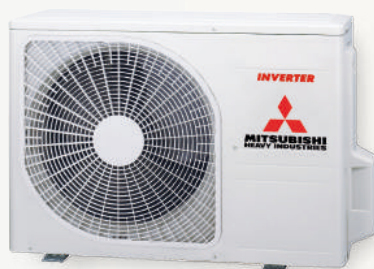

SRK-ZS-W, Wit RAL9003

SRK-ZS-WB, Contrast zwart-wit RAL9003 & RAL9011

SRK-ZS-WT, Titanium RAL7048 & RAL9011

Infraroodbediening

SRC20ZS-W, SRC25ZS-W2, SRC35ZS-W2
RAL7044

SRC50ZS-W
RAL7044

EIGENSCHAPPEN:

- ✓ Strak, Europees design
- ✓ Hoog seizoensrendement
- ✓ Fluisterstille airconditioner; slechts 19dB in silent modus
- ✓ Geprogrammeerde bediening
- ✓ Ideale temperatuur dankzij 3D Auto
- ✓ Aanpasbaar LED-display
- ✓ Op afstand met smartphone te bedienen, dankzij optionele WiFi-module

Specificaties SRK-ZS Wandmodel

SRK/SRC		20ZS-W (B)(T)	25ZS-W (B)(T)	35ZS-W (B)(T)	50ZS-W (B)(T)
PRESTATIES KOELEN					
Capaciteit	kW	2,0 (0,9-2,9)	2,5 (0,9-3,1)	3,5 (0,9-4,0)	5,0 (1,3-5,5)
Opgenomen vermogen	kW	0,44	0,62	0,89	1,35
S.E.E.R.		8,5	8,5	8,4	7,0
Energielabel		A+++	A+++	A++	A++
Werkbereik	°C	-15 tot +46	-15 tot +46	-15 tot +46	-15 tot +46
PRESTATIES VERWARMEN					
Capaciteit	kW	2,7 (0,9-4,3)	3,2 (0,9-4,5)	4,0 (0,9-5,0)	5,8 (1,3-6,6)
Capaciteit (-10°C)	kW	2,6	3,0	3,4	4,5
Opgenomen vermogen	kW	0,59	0,74	0,94	1,56
S.C.O.P.		4,6	4,7	4,7	4,6
Energielabel		A++	A++	A++	A++
Werkbereik	°C	-20 tot +24	-20 tot +24	-20 tot +24	-20 tot +24
GEGEVENS BINNENDEEL		SRK20ZS-W (B)(T)	SRK25ZS-W (B)(T)	SRK35ZS-W (B)(T)	SRK50ZS-W (B)(T)
Luchthoeveelheid laag/hoog	m ³ /h	354/558	354/594	336/678	444/726
Geluidsdruk u-laag/hoog*	dB(A)	19/34	19/36	19/40	22/46
Afmetingen (HxBxD)	mm	290x870x230	290x870x230	290x870x230	290x870x230
Gewicht	kg	9,5	9,5	9,5	10
Condensaansluiting	mm	16	16	16	16
GEGEVENS BUITENDEEL		SRC20ZS-W	SRC25ZS-W	SRC35ZS-W	SRC50ZS-W
Luchthoeveelheid	m ³ /h	1644	1644	1890	1968
Geluidsdruk (silent mode)*	dB(A)	45(42)	46(42)	50(45)	52(45)
Afmetingen (HxBxD)	mm	542x842x290	542x842x290	542x842x290	595x842x290
Gewicht	kg	31	31	34,5	36
Voeding	V/pH/Hz	220-240/1/50-60	220-240/1/50-60	220-240/1/50-60	220-240/1/50-60
Koudemiddel		R32	R32	R32	R32