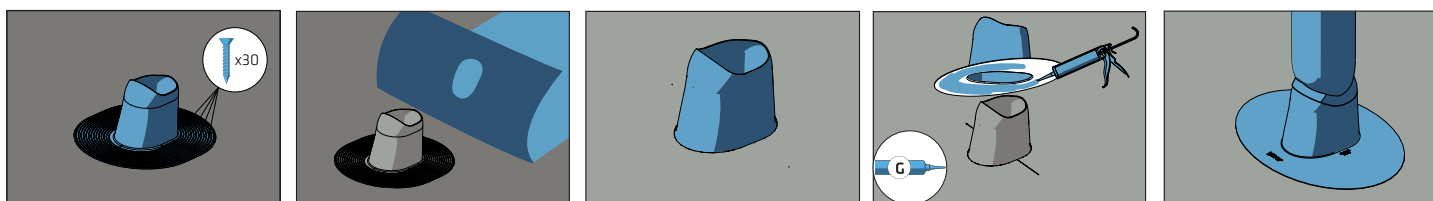

Kraag EPDM voor installatie op een plat dak

installatie

De kraag EPDM is een conusvormige kraag die de waterdichtheid enorm vergroot.
In combinatie met een VFPT plakplaat met hoge kraag voor een plat dak.

Afmeting

Materiaal

de kraag EPDM is gemaakt uit zwart EPDM rubber.

Standaard kleur

Zwart

Installatie

Retrofitting

VILPE® Collar EPDM is designed and manufactured in Finland.