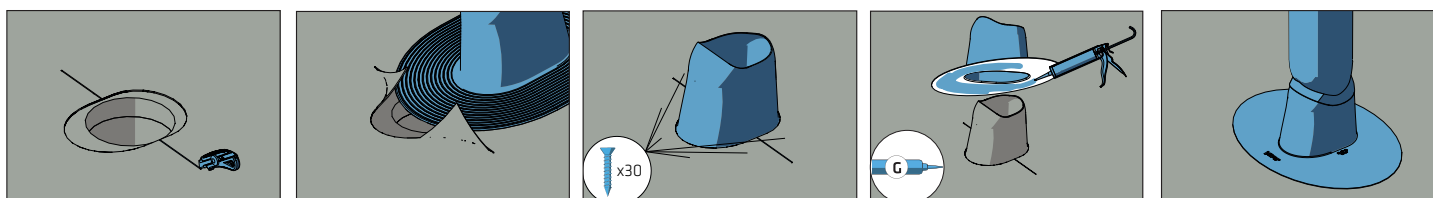

Kraag EPDM voor installatie op een plat dak

installatie

De kraag EPDM is een conusvormige kraag die de waterdichtheid enorm vergroot.
In combinatie met een VFPT plakplaat met hoge kraag voor een plat dak.

Afmeting

Materiaal

de kraag EPDM is gemaakt uit zwart EPDM rubber.

Standaard kleur

Zwart

Installatie

Retrofitting

VILPE® Collar EPDM is designed and manufactured in Finland.