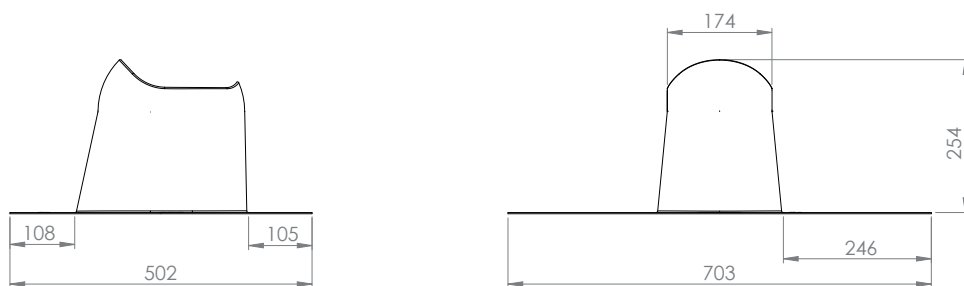

Kraag EPDM voor installatie op een plat dak

installatie

De kraag EPDM is een conusvormige kraag die de waterdichtheid enorm vergroot.
In combinatie met een VFPT plakplaat met hoge kraag voor een plat dak.

Afmeting

Materiaal

de kraag EPDM is gemaakt uit zwart EPDM rubber.

Standaard kleur

Zwart

Installatie

Retrofitting

VILPE® Collar EPDM is designed and manufactured in Finland.