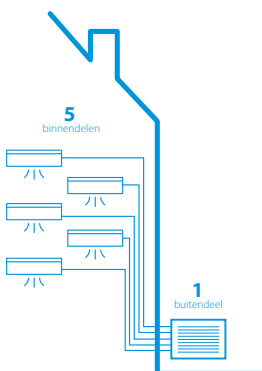

Multi-splitcombinatie

U kunt min. 2 en max. 5 binnendelen aansluiten op slechts 1 Multi-splitbuitendeel. Een slimme oplossing om de impact op het milieu te verminderen en te besparen op ruimte, geluid, energie én kosten. Indien u kiest voor 1 Multi-splitbuitendeel betekent dit ten opzichte van meerdere Single-splitbuitendelen:

- Minder benodigde installatieruimte buiten en minder geluid
- Eenvoudigere installatie, bekabeling, afvoer en onderhoud
- Een hogere energie-efficiëntie en een lager energieverbruik
- Maximale flexibiliteit: elk systeem kan afzonderlijk worden bediend