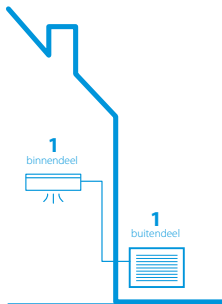

Single-splitcombinatie

Een systeem voor slechts 1 ruimte, waarbij 1 binnendeel is aangesloten op 1 buitendeel.