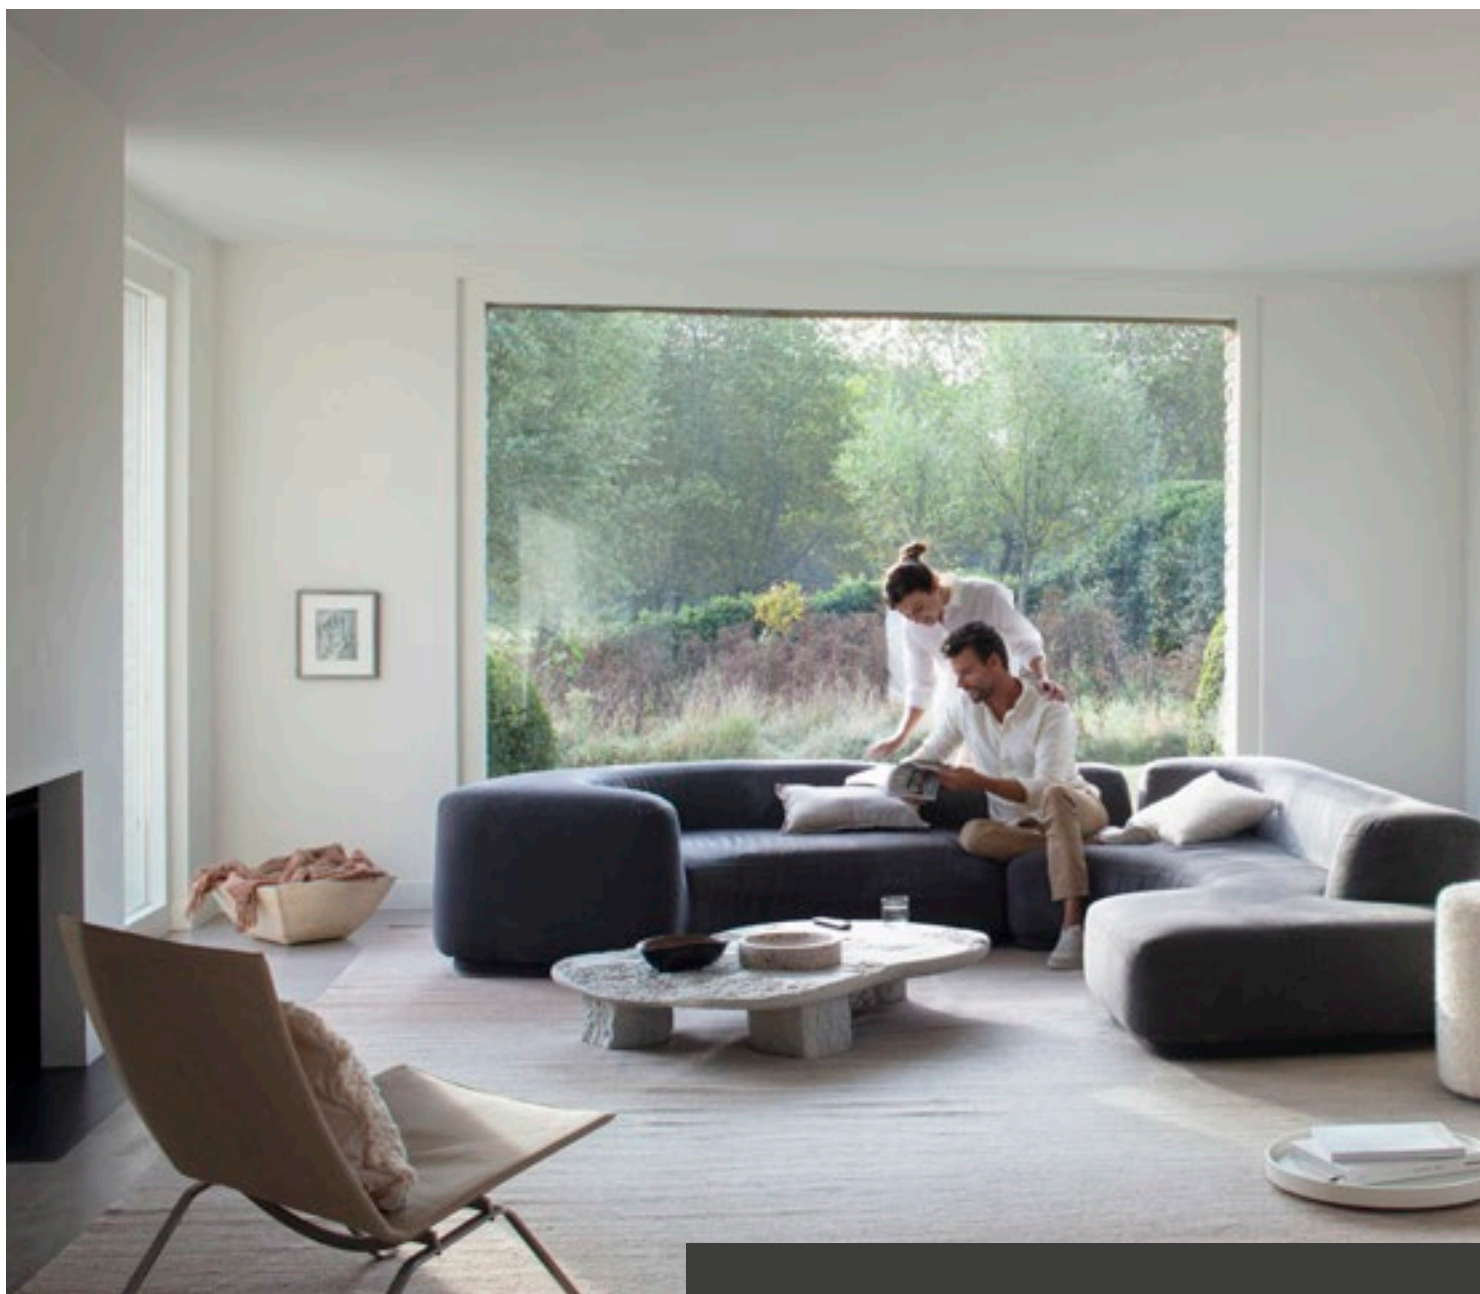

DAIKIN EMURA FTXJ-AS ZILVER

PAST
IN IEDER
INTERIEUR__

KOEL IN DE
ZOMER EN WARM
IN DE WINTER

daikin.nl/emura