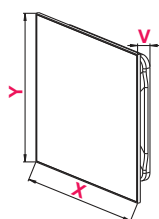

WYMIARY

DIMENSIONS

	Ø	A	B	X	Y	W	Z
Ø100	100	109	109	128	128	88	77
Ø125	125	137	137	156	156	88	77

WYPOSAŻENIE

EQUIPMENT

	INDEX	INDEX						
Ø100	KWS100**	KWT100	●					
	KWS100W	KWT100W		●				
	KWS100T**	KWT100T			●			
	KWS100H**	KWT100H			●	●		
		KWT100CTR			●		●	
	KWS100M				●			●
Ø125	KWS125**	KWT125	●					
	KWS125W	KWT125W		●				
	KWS125T	KWT125T			●			
	KWS125H	KWT125H			●	●		
		KWT125CTR			●		●	
	KWS125M				●			●

TRAX

	X	Y	V
Ø100	159	159	38
Ø125	199	199	38

PTB
Ø100
Ø125

biały / white
ABS

PTCB M
Ø100
Ø125

NOWOŚĆ / NEW
czarny mat / black matte
ABS

PTCB P
Ø100
Ø125

NOWOŚĆ / NEW
czarny połysk / black glossy
ABS

	X	Y	V
Ø100	157	157	28
Ø125	177	177	28

PTI
Ø100
Ø125

inox
front: blacha nierdzewna, podstawa: ABS
/ front: stainless steel, base ABS

TRAX SZKŁO TRAX GLASS

	X	Y	V
Ø100	162	162	32
Ø125	178	178	32

PTG
Ø100
Ø125