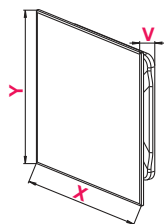

TRAX

	X	Y	V
Ø100	159	159	38
Ø125	199	199	38

PTB
Ø100
Ø125