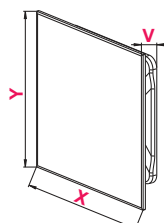

WYMIARY

DIMENSIONS

	Ø	A	B	X	Y	W	Z
Ø100	100	109	109	128	128	88	77
Ø125	125	137	137	156	156	88	77

WYPOSAŻENIE

EQUIPMENT

	INDEX	INDEX						
Ø100	KWS100**	KWT100	●					
	KWS100W	KWT100W		●				
	KWS100T**	KWT100T			●			
	KWS100H**	KWT100H			●	●		
		KWT100CTR			●		●	
	KWS100M				●			●
Ø125	KWS125**	KWT125	●					
	KWS125W	KWT125W		●				
	KWS125T	KWT125T			●			
	KWS125H	KWT125H			●	●		
		KWT125CTR			●		●	
	KWS125M				●			●

TRAX

	X	Y	V
Ø100	159	159	38
Ø125	199	199	38

PTB
Ø100
Ø125

biały / white
ABS

PTCB M
Ø100
Ø125

NOWOŚĆ / NEW
czarny mat / black matte
ABS

PTCB P
Ø100
Ø125

NOWOŚĆ / NEW
czarny połysk / black glossy
ABS

	X	Y	V
Ø100	157	157	28
Ø125	177	177	28

PTI
Ø100
Ø125

inox
front: blacha nierdzewna, podstawa: ABS
/ front: stainless steel, base ABS

TRAX SZKŁO TRAX GLASS

	X	Y	V
Ø100	162	162	32
Ø125	178	178	32

PTG
Ø100
Ø125